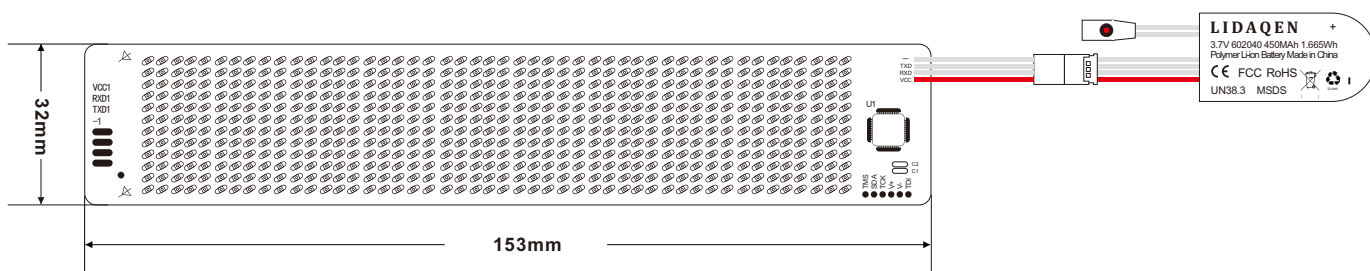

型号:JT-LS-BK-1248-1

名称:蓝牙1248显示屏

● 产品概述

该产品是一款分辨率为12行48列的蓝牙柔性显示屏，采用高质量的FPC柔性软板，可随意弯折，采用手机APP控制，支持图案显示、动画显示、多国文字显示、音乐律动、亮度调节等功能。自带400mA的锂电池，可反复充电使用，平均工作时长长达8小时。采用便携式设计，可用于帽子、衣服、背包等可穿戴产品上。

● 产品概述

- 1.支持蓝牙手机APP控制。
- 2.采用高质量FPC柔性软板，可随意弯折。
- 3.支持自定义文字、自定义动画、自定义图案、音乐律动等功能。
- 4.采用便携式设计，可用穿戴产品。

● 产品参数

屏幕尺寸	L153×W32 (mm)
分辨率	12行x48列
支持颜色	单色(可贴多种颜色的灯珠)
控制方式	手机APP、按键
工作温度	-5°C-45°C
工作电压	DC5V
输入接口	MicroUSB
工作功耗	50mA(平均工作功耗)
工作时长	8小时(会受显示内容和使用环境影响)
待机功耗	4uA
充电时长	4小时
产品毛重	24g

● 产品尺寸

● 典型运用

● 使用说明

1、APP界面说明

2、按键说明

长按开关机，双击切换镜像功能

● 注意事项

1. 该产品不防水，请勿日晒雨淋。
2. 请使用对应电压的充电头给设备充电。
3. 请勿用力弯折或拉扯屏幕，防止损坏。