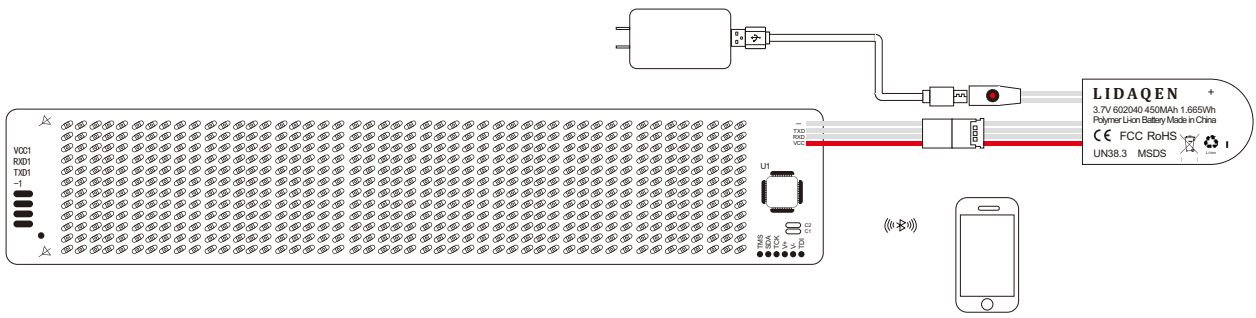

型号:JT-LS-BK-1248-1

名称:蓝牙1248显示屏

● 产品概述

该产品是一款分辨率为12行48列的蓝牙柔性显示屏，采用高质量的FPC柔性软板，可随意弯折，采用手机APP控制，支持图案显示、动画显示、多国文字显示、音乐律动、亮度调节等功能。自带400mA的锂电池，可反复充电使用，平均工作时长长达8小时。采用便携式设计，可用于帽子、衣服、背包等可穿戴产品上。

● 产品概述

- 1.支持蓝牙手机APP控制。
- 2.采用高质量FPC柔性软板，可随意弯折。
- 3.支持自定义文字、自定义动画、自定义图案、音乐律动等功能。
- 4.采用便携式设计，可用穿戴产品。

● 产品参数

屏幕尺寸	L153×W32 (mm)
分辨率	12行x48列
支持颜色	单色(可贴多种颜色的灯珠)
控制方式	手机APP、按键
工作温度	-5°C-45°C
工作电压	DC5V
输入接口	MicroUSB
工作功耗	50mA(平均工作功耗)
工作时长	8小时(会受显示内容和使用环境影响)
待机功耗	4uA
充电时长	4小时
产品毛重	24g

● 产品尺寸

● 典型运用

● 使用说明

1、APP界面说明

2、按键说明

长按开关机，双击切换镜像功能

● 注意事项

1. 该产品不防水，请勿日晒雨淋。
2. 请使用对应电压的充电头给设备充电。
3. 请勿用力弯折或拉扯屏幕，防止损坏。