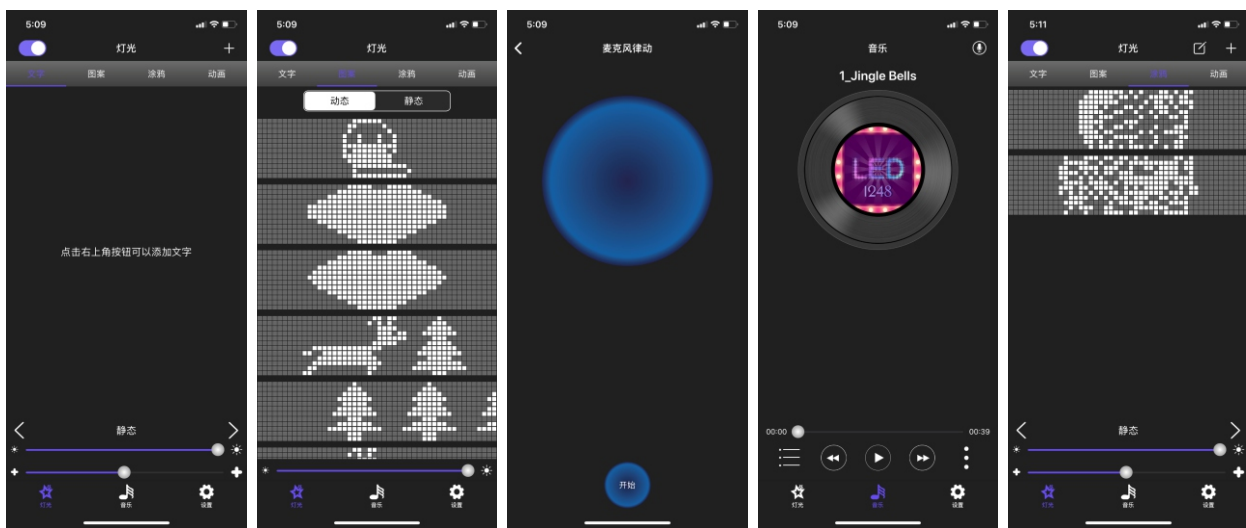

型号:JT-LS-BK-1248-1

名称:蓝牙1248显示屏

● 产品概述

该产品是一款分辨率为12行48列的蓝牙柔性显示屏，采用高质量的FPC柔性软板，可随意弯折，采用手机APP控制，支持图案显示、动画显示、多国文字显示、音乐律动、亮度调节等功能。自带400mA的锂电池，可反复充电使用，平均工作时长长达8小时。采用便携式设计，可用于帽子、衣服、背包等可穿戴产品上。

● 产品概述

- 1.支持蓝牙手机APP控制。
- 2.采用高质量FPC柔性软板，可随意弯折。
- 3.支持自定义文字、自定义动画、自定义图案、音乐律动等功能。
- 4.采用便携式设计，可用穿戴产品。

● 产品参数

屏幕尺寸	L153×W32 (mm)
分辨率	12行x48列
支持颜色	单色(可贴多种颜色的灯珠)
控制方式	手机APP、按键
工作温度	-5°C-45°C
工作电压	DC5V
输入接口	MicroUSB
工作功耗	50mA(平均工作功耗)
工作时长	8小时(会受显示内容和使用环境影响)
待机功耗	4uA
充电时长	4小时
产品毛重	24g

● 产品尺寸

● 典型运用

● 使用说明

1、APP界面说明

2、按键说明

长按开关机，双击切换镜像功能

● 注意事项

1. 该产品不防水，请勿日晒雨淋。
2. 请使用对应电压的充电头给设备充电。
3. 请勿用力弯折或拉扯屏幕，防止损坏。