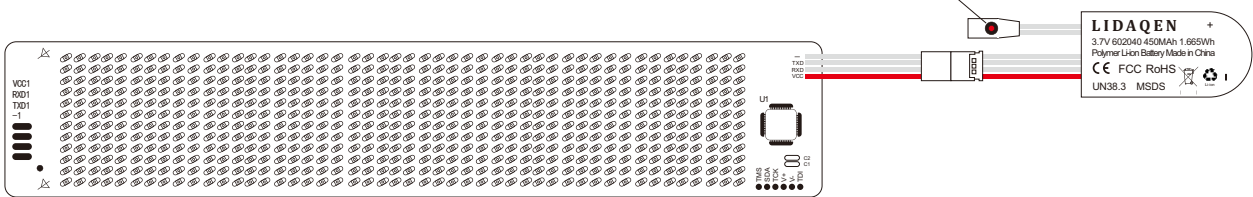

● 注意事项

1. 该产品不防水，请勿日晒雨淋。
2. 请使用对应电压的充电头给设备充电。
3. 请勿用力弯折或拉扯屏幕，防止损坏。