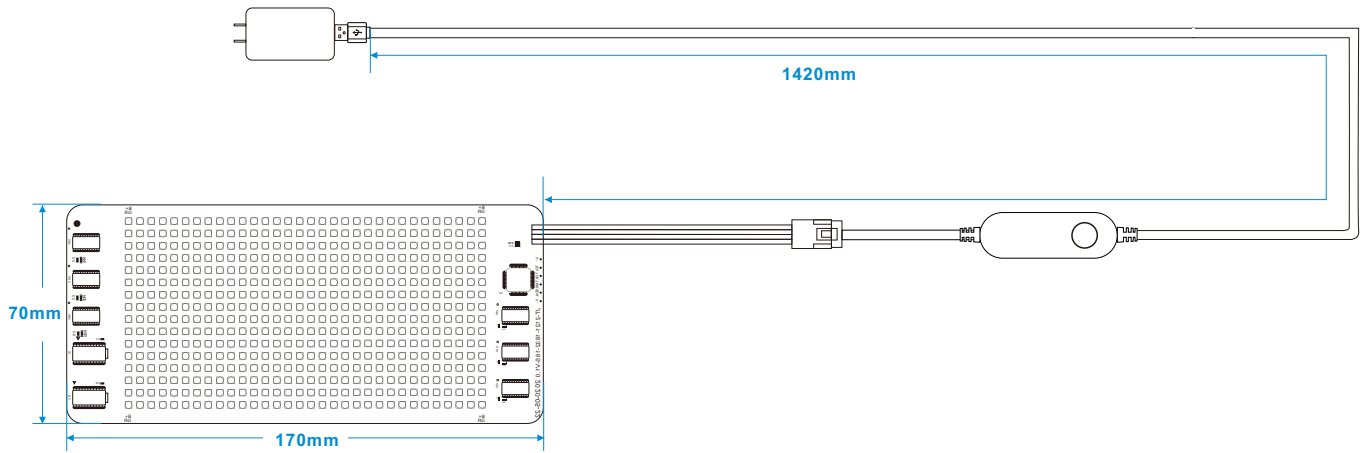

型号:JTPD-03-005

名称:蓝牙16x32七彩柔性显示屏套装

● 产品概述

本产品是深圳市君同科技有限公司自主研发生产的一款16x32的柔性显示屏套装产品。采用高质量FPC柔性软板,可随意弯折。采用手机APP控制,支持修改文字、涂鸦、动画等内容。USB直接供电,即插即用,使用方便。任意粘贴安装,完美贴合,不漏光。采用专门设计的吸塑盘包装方式,尺寸和重量满足亚马逊小号标准,大大节约了运输和配送成本。采用滴胶防水工艺,可用于户外。非常适合用在汽车后窗玻璃、店铺橱窗玻璃等场所。

● 产品特点

- 1.手机APP控制,支持修改文字、涂鸦、动画等内容。
- 2.支持世界上通用的语言。
- 3.USB供电,即插即用。
- 4.滴胶防水,可户外使用。
- 5.任意粘贴安装,不漏光。
- 6.轻便小巧,满足亚马逊最小包。

● 产品参数

控制器	
控制方式	手机APP、按键
输入工作电压/电流	DC5V/2A
输入接口	USB线
输出接口	4PIN对插线(公头)
外观尺寸	长64(mm)×宽24(mm)×高11.5(mm)
工作温度	-5°C-45°C
显示屏	
屏幕尺寸	长170(mm)×宽70(mm)
分辨率	16行x32列
像素间距	P4.5(4.5mm)
灯珠型号	2121 RGB
工艺	滴胶防水
支持颜色	七彩(不带灰度)
输入接口	4PIN对插线(母头)
工作电压	DC5V
工作温度	-5°C-45°C
整机	
整机重量	
包装尺寸	
功率	10W

● 产品运用及尺寸

● 使用说明

1、APP界面说明

(IOS/Android)

2、遥控器面板说明

- 1、长按：开关机
- 2、快速双击：镜像

● 产品清单

1632屏幕

LED控制器

3M胶

说明书

● 产品包装

纸箱尺寸/cm	一箱数量/盒	总重量/KG

● 产品列表

序号	产品图片	尺寸 (cm)	重量(g)	中文数	供电	接口	分辨率
1		7x17	253	2	5V	USB	16*32像素
2		9.2x37.2	340	4	5V	USB	16*64像素
3		12x47	460	4	5V	USB	16*64像素
4		12x68	570	6	5V/12V	USB/DC	16*96像素
5		12x66	550	8	5V/12V	USB/DC	16*128像素
6		12x98	597	12	5V/12V	USB/DC	16*192像素