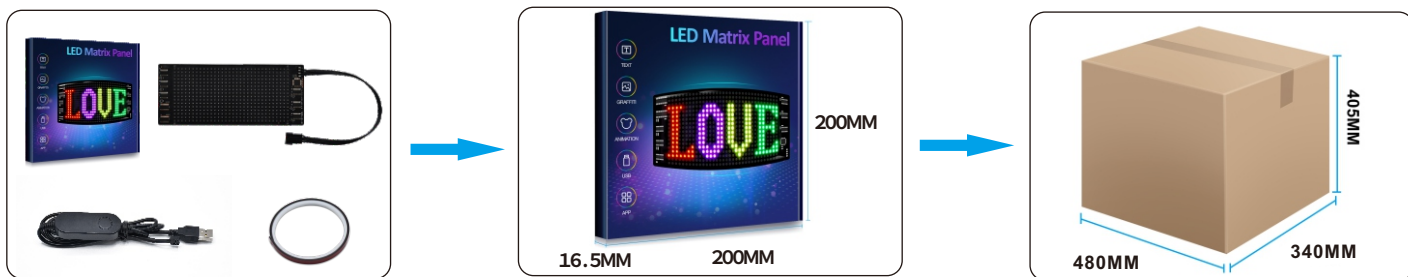

● 产品特点

- 1.手机APP控制,支持修改文字、涂鸦、动画等内容。
- 2.支持世界上通用的语言。
- 3.USB供电,即插即用。
- 4.滴胶防水,可户外使用。
- 5.任意粘贴安装,不漏光。
- 6.轻便小巧,满足亚马逊最小包。

● 产品参数

控制器	
控制方式	手机APP、按键
输入工作电压/电流	DC5V/2A
输入接口	USB线
输出接口	4PIN对插线(公头)
外观尺寸	长64(mm)×宽24(mm)×高11.5(mm)
工作温度	-5°C-45°C
显示屏	
屏幕尺寸	长170(mm)×宽70(mm)
分辨率	16行x32列
像素间距	P4.5(4.5mm)
灯珠型号	2121 RGB
工艺	滴胶防水
支持颜色	七彩(不带灰度)
输入接口	4PIN对插线(母头)
工作电压	DC5V
工作温度	-5°C-45°C
整机	
整机重量	
包装尺寸	
功率	10W

LED控制器

3M胶

说明书

● 产品包装

纸箱尺寸/cm	一箱数量/盒	总重量/KG

● 产品列表

序号	产品图片	尺寸 (cm)	重量(g)	中文数	供电	接口	分辨率
1		7x17	253	2	5V	USB	16*32像素
2		9.2x37.2	340	4	5V	USB	16*64像素
3		12x47	460	4	5V	USB	16*64像素
4		12x68	570	6	5V/12V	USB/DC	16*96像素
5		12x66	550	8	5V/12V	USB/DC	16*128像素
6		12x98	597	12	5V/12V	USB/DC	16*192像素